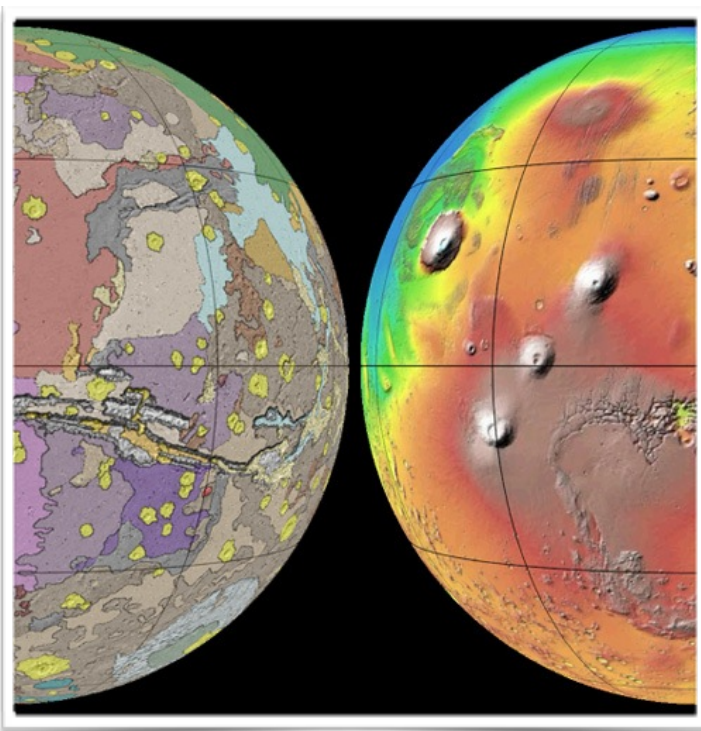

ASCRAEUS MONS
Montes Tharsis. Marte.

Ascreus Mons
≈ 14.900m
de altura

Pavonis Mons
≈ 11.700m
de altura

Arsia Mons
≈ 8.400m
de altura

Imagen: Kees Veenenbos
Composición: Julio J. Díez

No Sólo Sputnik!

1. **ACIDALIA PLANITIA**
2. **VALLE MARINERIS**
3. **MONTE OLYMPO**
4. **CORDILLERA THARSIS**
5. **ELYSIUM PLANITIA**