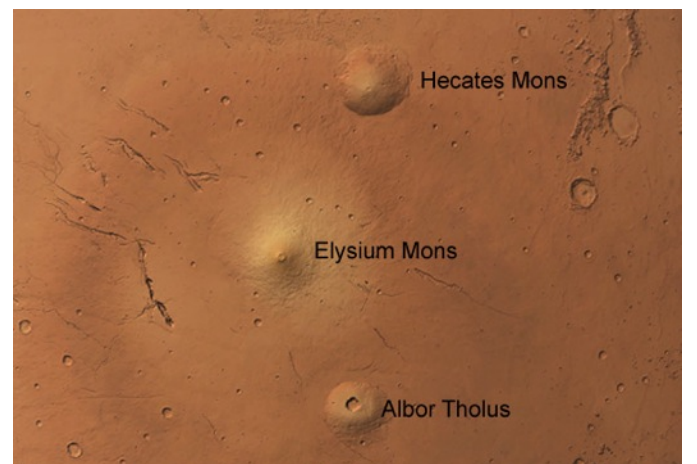

ASCRAEUS MONS
Montes Tharsis. Marte.

Ascreus Mons
≈ 14.900m
de altura

Pavonis Mons
≈ 11.700m
de altura

Arsia Mons
≈ 8.400m
de altura

Imagen: Kees Veenenbos
Composición: Julio J. Díez

No Sólo Sputnik!

1. **ACIDALIA PLANITIA**
2. **VALLE MARINERIS**
3. **MONTE OLYMPO**
4. **CORDILLERA THARSIS**
5. **ELYSIUM PLANITIA**