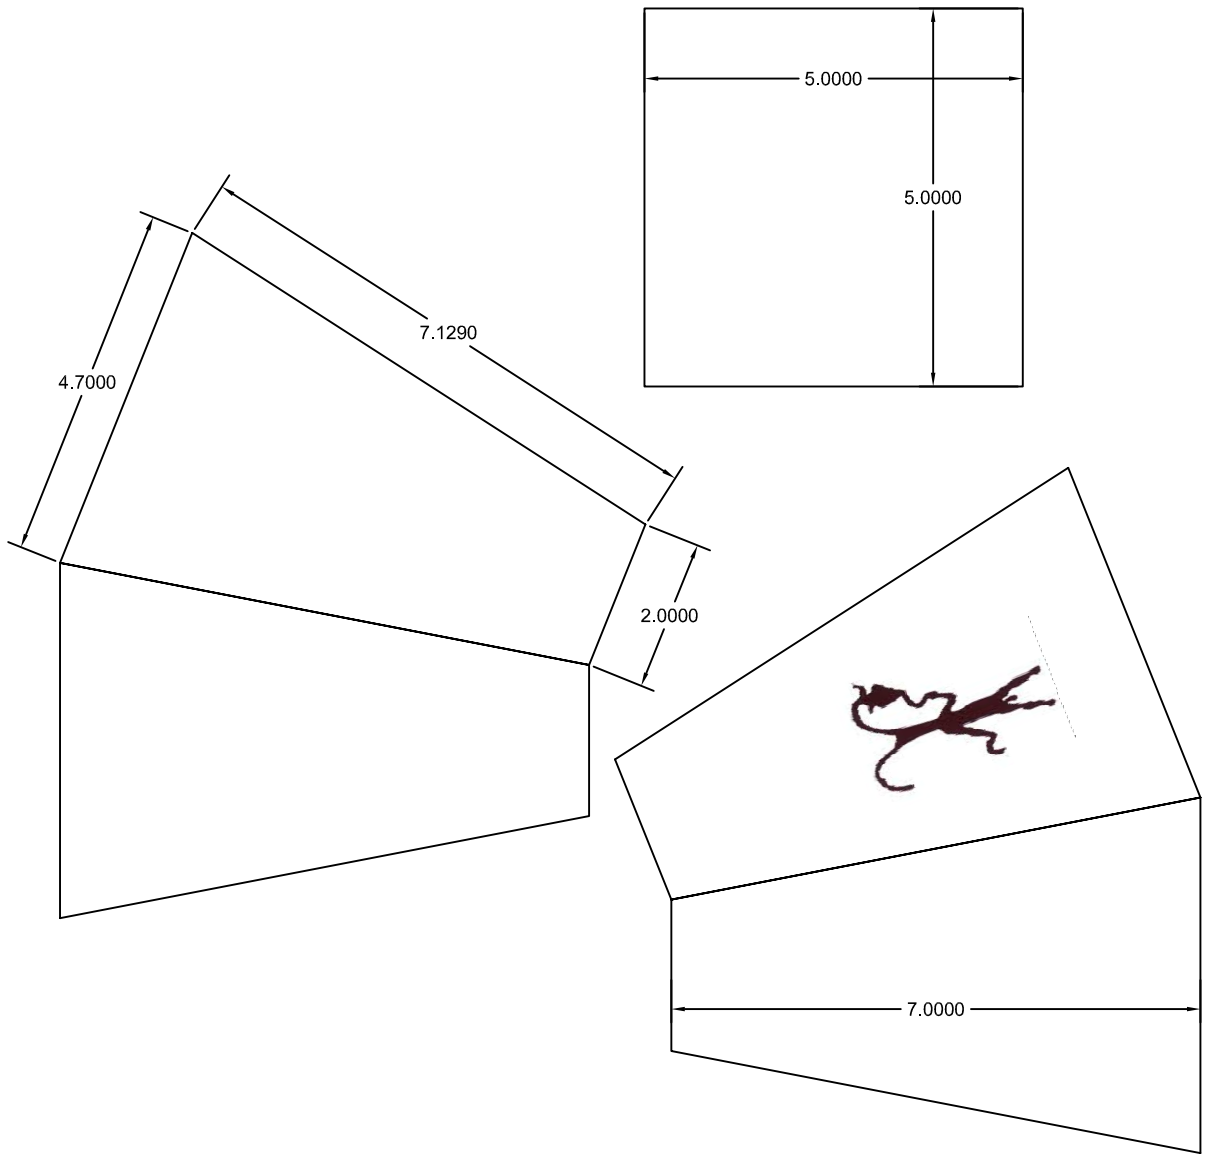

Hondilla GT Vélez

En ésta la cinta va por fuera

PRODUCIDO POR UN PRODUCTO EDUCATIVO DE AUTODESK

PRODUCIDO POR UN PRODUCTO EDUCATIVO DE AUTODESK

| | | | |
|---|------------|---|-----|
| Grupo de trabajo | |  I.E.S. José Marín Vélez Rubio (Almería) | |
| Técnicas de trepa aplicadas al ámbito forestal y a la jardinería: | | Patrón de tela para hondilla modelo 1 | |
| Fecha: | 01/12/2017 | Escala: | 1/1 |
| | | Plano: | 1 |