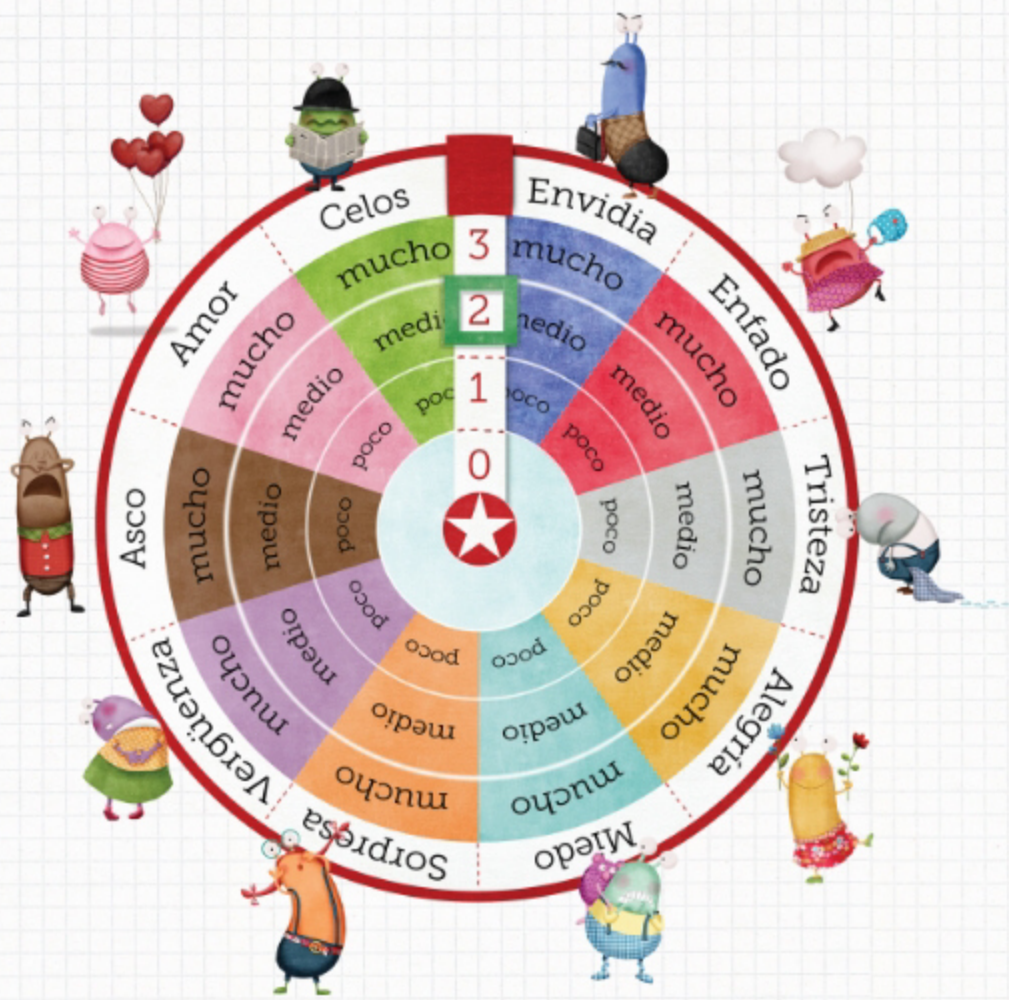

# EL EMOCIONÓMETRO DEL INSPECTOR DRILO

Identifica, mide y regula tus EMOCIONES

**SUSANNA ISERN**

Ilustrado por **MÓNICA CARRETERO**

# LOS EMIS

**Yupi**  
Alegria

¡Hola!  
Mi nombre  
es Yupi  
y formo parte  
de la familia de "los Emis".  
Mis hermanos y yo seremos  
los encargados  
de contarte un montón  
de cosas acerca de las  
emociones. Para empezar  
este viaje emocional,  
voy a presentártelos  
a todos.

**Mimo**  
Amor

Los mofletes  
suben.

Aparecen patas de  
gallo bajo los ojos.

Los labios toman forma  
de raja de melón.

Ojos muy abiertos.

Párpado totalmente elevado.

Pupila dilatada.

Boca tensa y entreabierta.