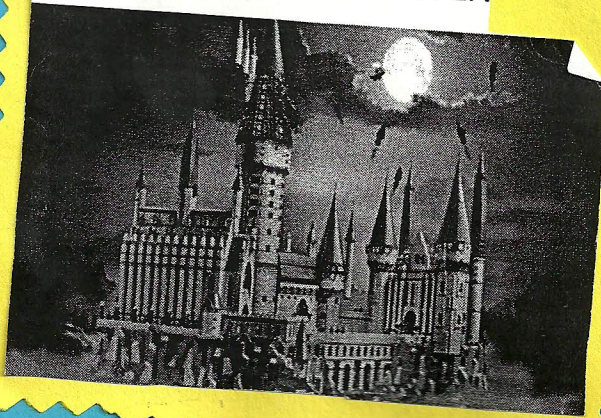

CASTILLO DE HARRY POTTER

CASTILLO DE HARRY

La luna invade el castillo de Harry, todo negro las
nubes y la luna negra y el castillo como una ciudad
encantada, las torres del castillo sobre salen de esta
las picas eran super altas y negras, el castillo gris y
las puertas estaban tan altas que cubrían las dragones
de Harry Potter y Tom su padre. Era un día normal
un 10 de octubre, las nubes abrasaban y ya nada se
veía. Peter, el amigo de Harry, estaba en su castillo
bueno una casa porque sus padres eran pobres y sus
casas y dragones eran un poco penosos aunque
un día un 11 de noviembre se quemó el castillo
de Harry y lo salvó Peter con su dragón de agua.
El rey Tom lo dio una recompensa a Peter por salvar
al pueblo ya la ciudad y sus padres pudieron