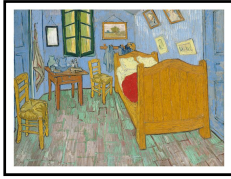

TEXTO PAUTADO: DESCRIPCIÓN DE UN CUADRO

Fase 1 (Análisis del texto)

LA HABITACIÓN , VICENT VAN GOGH

TÍTULO Y OBRA DEL AUTOR

“ LA HABITACIÓN ”

VAN GOGH

OBJETO CENTRAL DE LA OBRA

HABITACIÓN

FORMATO DE LA OBRA

CUADRADO

DESCRIPCIÓN DE ELEMENTOS DEL CUADRO

NOTA INTERESANTE DEL CUADRO

JAPÓN

TEXTO PAUTADO: DESCRIPCIÓN DE UN CUADRO

Fase 2 (colocamos la pauta)

LA HABITACIÓN , VICENT VAN GOGH

“ LA HABITACIÓN”

VAN GOGH

“ LA HABITACIÓN”

CUADRADO

JAPÓN

TÍTULO Y OBRA DEL AUTOR

FORMATO DE LA OBRA

DESCRIPCIÓN DE  
ELEMENTOS DEL  
CUADRO

OBJETO CENTRAL DE LA OBRA

NOTA INTERESANTE DEL CUADRO

TEXTO PAUTADO: DESCRIPCIÓN DE UN CUADRO

Fase 3 (Texto en blanco con pauta)

NOCHE ESTRELLADA , VICENT VAN GOGH

TÍTULO Y OBRA DEL AUTOR

\_\_\_\_\_

\_\_\_\_\_