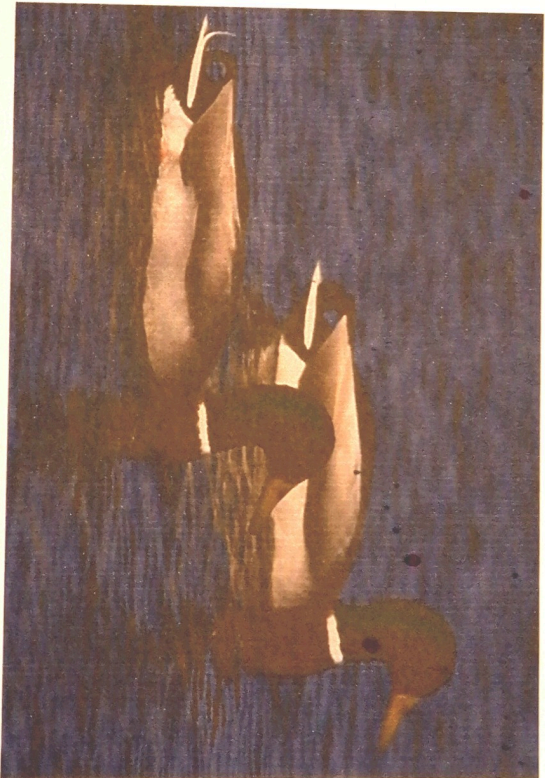

Anade azulón

Mallard

Anas platyrhynchos

Descripción:

Es un ave muy común en todo el mundo, puede vivir tanto en humedales como en parques o jardines.

Description:

It's a very common bird all over the world, it can live in wetlands, collections of water or gardens.

Correlimos tridáctilo

Sanderling

Callidris alba

Descripción: Se desplazan velozmente siguiendo las olas, recorren miles de kilómetros desde las regiones árticas hasta áreas templadas

Description: They run quickly after the waves, they fly thousand of kilometres from Arctic regions to warm areas

Espátula

Eurasian spoonbill

Platalea leucorodia

Descripción:

Muy grande, rastrea el fondo con su pico aplanado. Hay muchas aquí, en Huelva.

Description:

Very big, they track the ground with its flat beak, there are many here in Huelva.