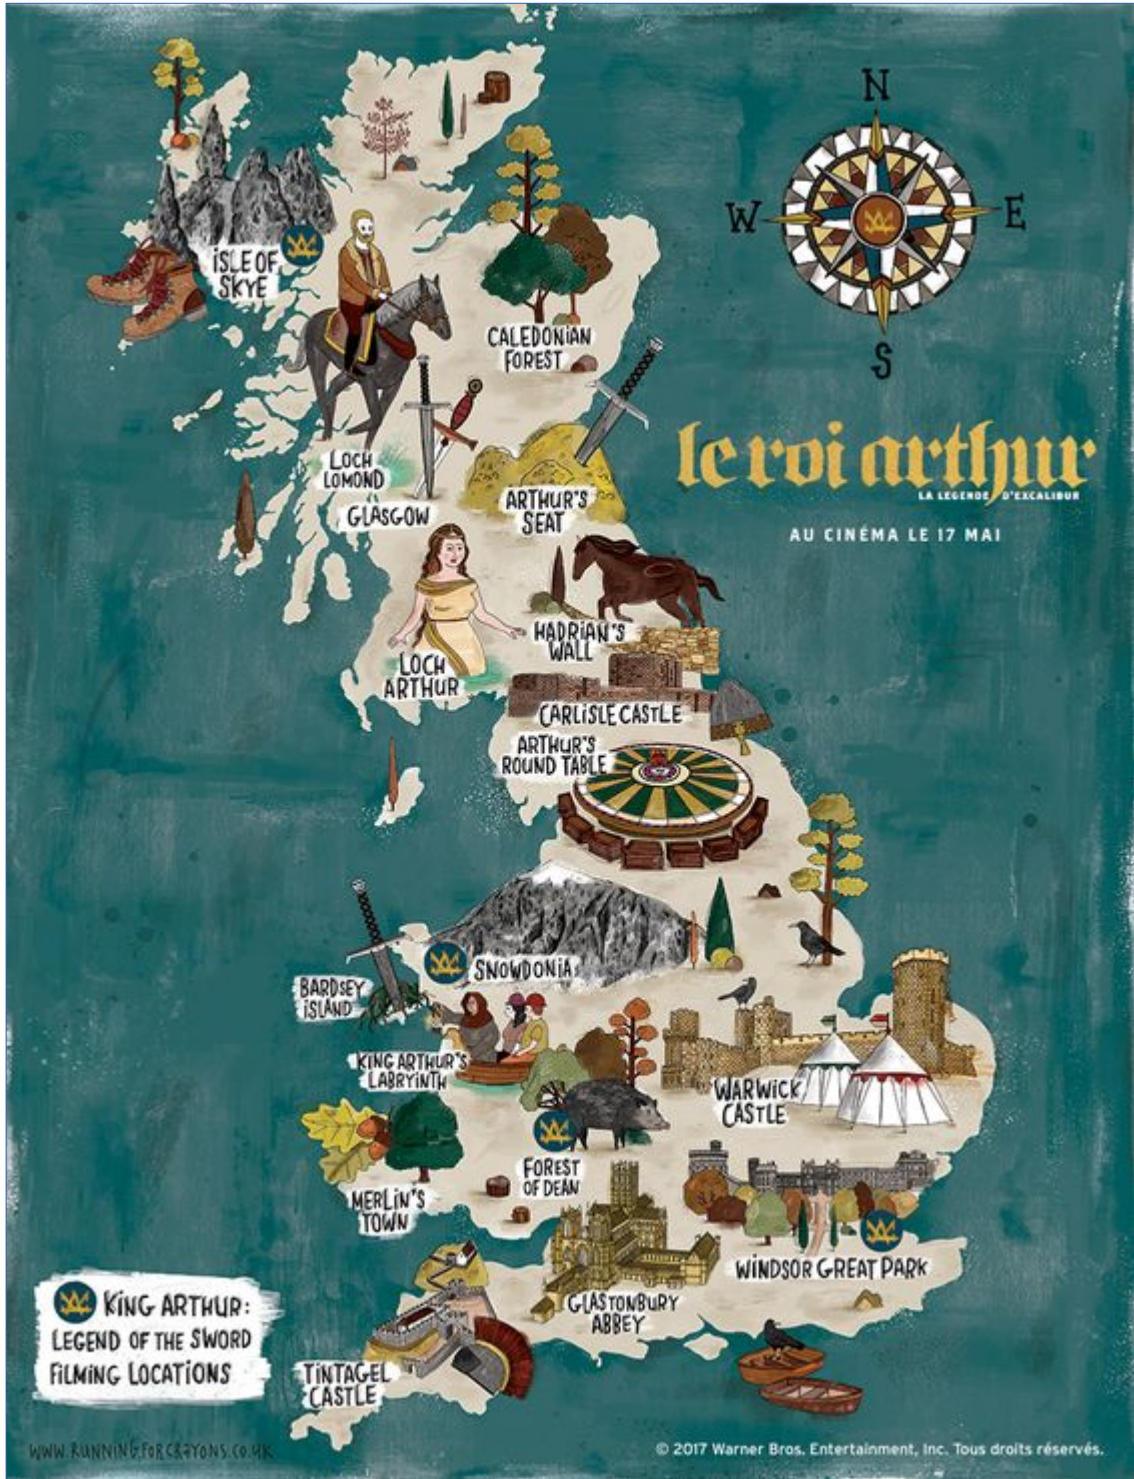

000 KM

60 MI

LEGENDARY CREATURES

OF GREAT BRITAIN AND IRELAND

FOOD MAP of GREAT BRITAIN & NORTHERN IRELAND

le roi arthur

LA LEGENDE D'EXCALIBUR

AU CINÉMA LE 17 MAI

 **KING ARTHUR:**
LEGEND OF THE SWORD
FILMING LOCATIONS

WWW.RUNNINGFORCORYONS.CO.UK

© 2017 Warner Bros. Entertainment, Inc. Tous droits réservés.