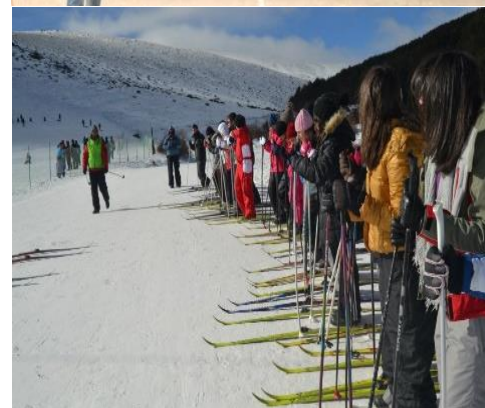

KÚSPIDE-DEPORTE-OCIO-AVENTURA

TARIFAS GENERALES 2019/2020

ACTIVIDADES PARA COLEGIOS E INSTITUTOS

SERVICIOS DEPORTIVOS