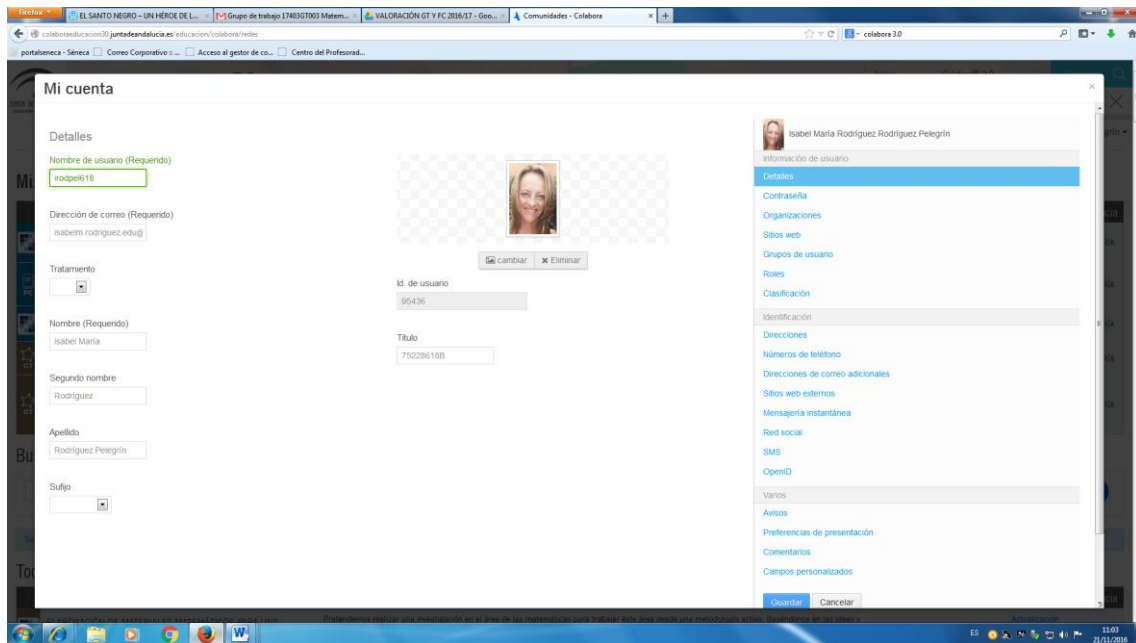

Entramos en COLABORA 3.0 , en la parte superior derecha click en ENTRAR, con nuestro usuario y clave de Séneca.

Al entrar, pinchamos en MI CUENTA, y editamos el perfil, teniendo especial atención en el correo que tenemos puesto, a ese nos llegará toda la información de la Comunidad.

En nuestra comunidad pinchamos en PROYECTO/ PROYECTO INICIAL:

Tenemos hasta el 30 de noviembre para rellenar el proyecto inicial,

The screenshot shows the 'Proyecto inicial' form in the COLABORA 3.0 system. The page title is 'Proyecto inicial' and it includes a search bar and navigation menu. The main content area is divided into several sections, each with a 'Pendiente de redacción por los participantes de la comunidad...' status: